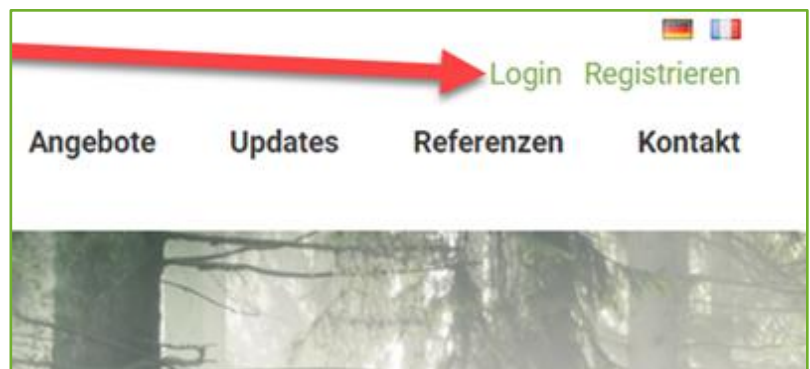

Ich habe mein ForstControl Password vergessen

- 1 Gehen Sie auf die Seite:
www.forstcontrol.ch/info

- 2 Klicken Sie rechts oben auf
,Login‘

- 3 Geben Sie hier ihre Mail-
adresse (dieselbe wie beim
letzten Login) ein und
klicken Sie auf ‚**Passwort
vergessen‘**