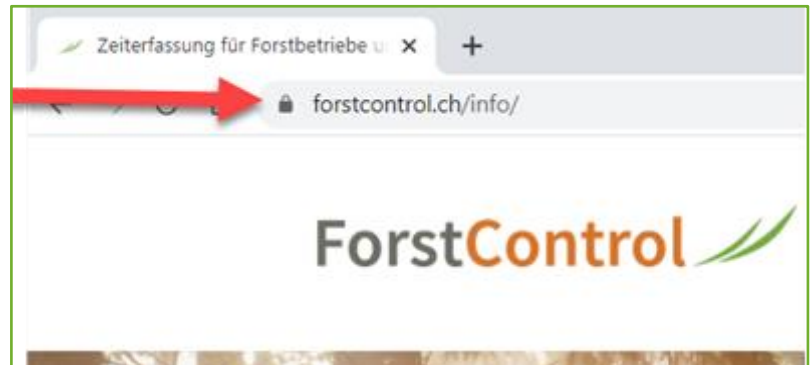

Ich habe mein ForstControl Password vergessen

- 1 Gehen Sie auf die Seite:
www.forstcontrol.ch/info

- 2 Klicken Sie rechts oben auf
,Login‘

- 3 Geben Sie hier ihre Mail-
adresse (dieselbe wie beim
letzten Login) ein und
klicken Sie auf ‚**Passwort
vergessen‘**